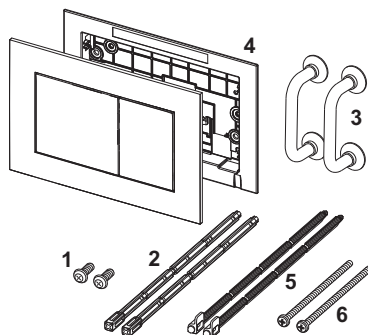

TECEnow aktivacijska tipka za WC za tehniku dvokoličinskog ispiranja

Broj artikla: 9240403

Boja: crna sjaj

Izložbeni primjerci: da

JM 1: 1 kom

JM 2: 10 kom

Opis:

Aktivacijska tipka za TECE vodokotlić za aktivaciju sprijeda ili odozgo. Vrlo tanka aktivacijska tipka od plastike s aktivacijskim tipkama s gumenim odbojnicima, uključujući aktivacijske šipke i pričvrсни materijal. Prikladno za ugradnju u ravnini zida u kombinaciji s ugradbenim okvirom za WC i TECE odstoynim okvirom. Kompatibilno s oknom za ubacivanje tableta za održavanje. Dimenzije (Š x V x D): 220 x 150 x 5 mm

Napomena:

Uzmite u obzir minimalnu debljinu zida od 23 mm pri mokroj ugradnji!

Podaci o prodaji:

Naziv proizvoda: TECEnow aktivacijska tipka za WC, crna sjaj

Robna grupa: 904

Grupa proizvoda: 2009040240

Rezervni dijelovi:

- | | | |
|---|---------|--|
| 1 | 9820263 | pričvrсни vijci (2003.-2020.) |
| 2 | 9820022 | aktivacijske šipke (2003. – 2020.) |
| 3 | 9820180 | ručke |
| 4 | 9820346 | okvir za pričvrščivanje |
| 5 | 9820498 | aktivacijske šipke „easy fit” (od 2021.) |
| 6 | 9820497 | pričvrсни vijci „easy fit” (od 2021.) |