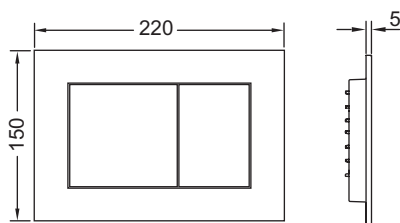

TECEnow aktivacijska tipka za WC za tehniku dvokoličinskog ispiranja

Broj artikla: 9240403

Boja: crna sjaj

Izložbeni primjerci: da

JM 1: 1 kom

JM 2: 10 kom

Opis:

Aktivacijska tipka za TECE vodokotlić za aktivaciju sprijeda ili odozgo. Vrlo tanka aktivacijska tipka od plastike s aktivacijskim tipkama s gumenim odbojnicima, uključujući aktivacijske šipke i pričvrсни materijal. Prikladno za ugradnju u ravnini zida u kombinaciji s ugradbenim okvirom za WC i TECE odstoynim okvirom. Kompatibilno s oknom za ubacivanje tableta za održavanje. Dimenzije (Š x V x D): 220 x 150 x 5 mm

Napomena:

Uzmite u obzir minimalnu debljinu zida od 23 mm pri mokroj ugradnji!

Podaci o prodaji:

Naziv proizvoda: TECEnow aktivacijska tipka za WC, crna sjaj

Robna grupa: 904

Grupa proizvoda: 2009040240

Rezervni dijelovi: